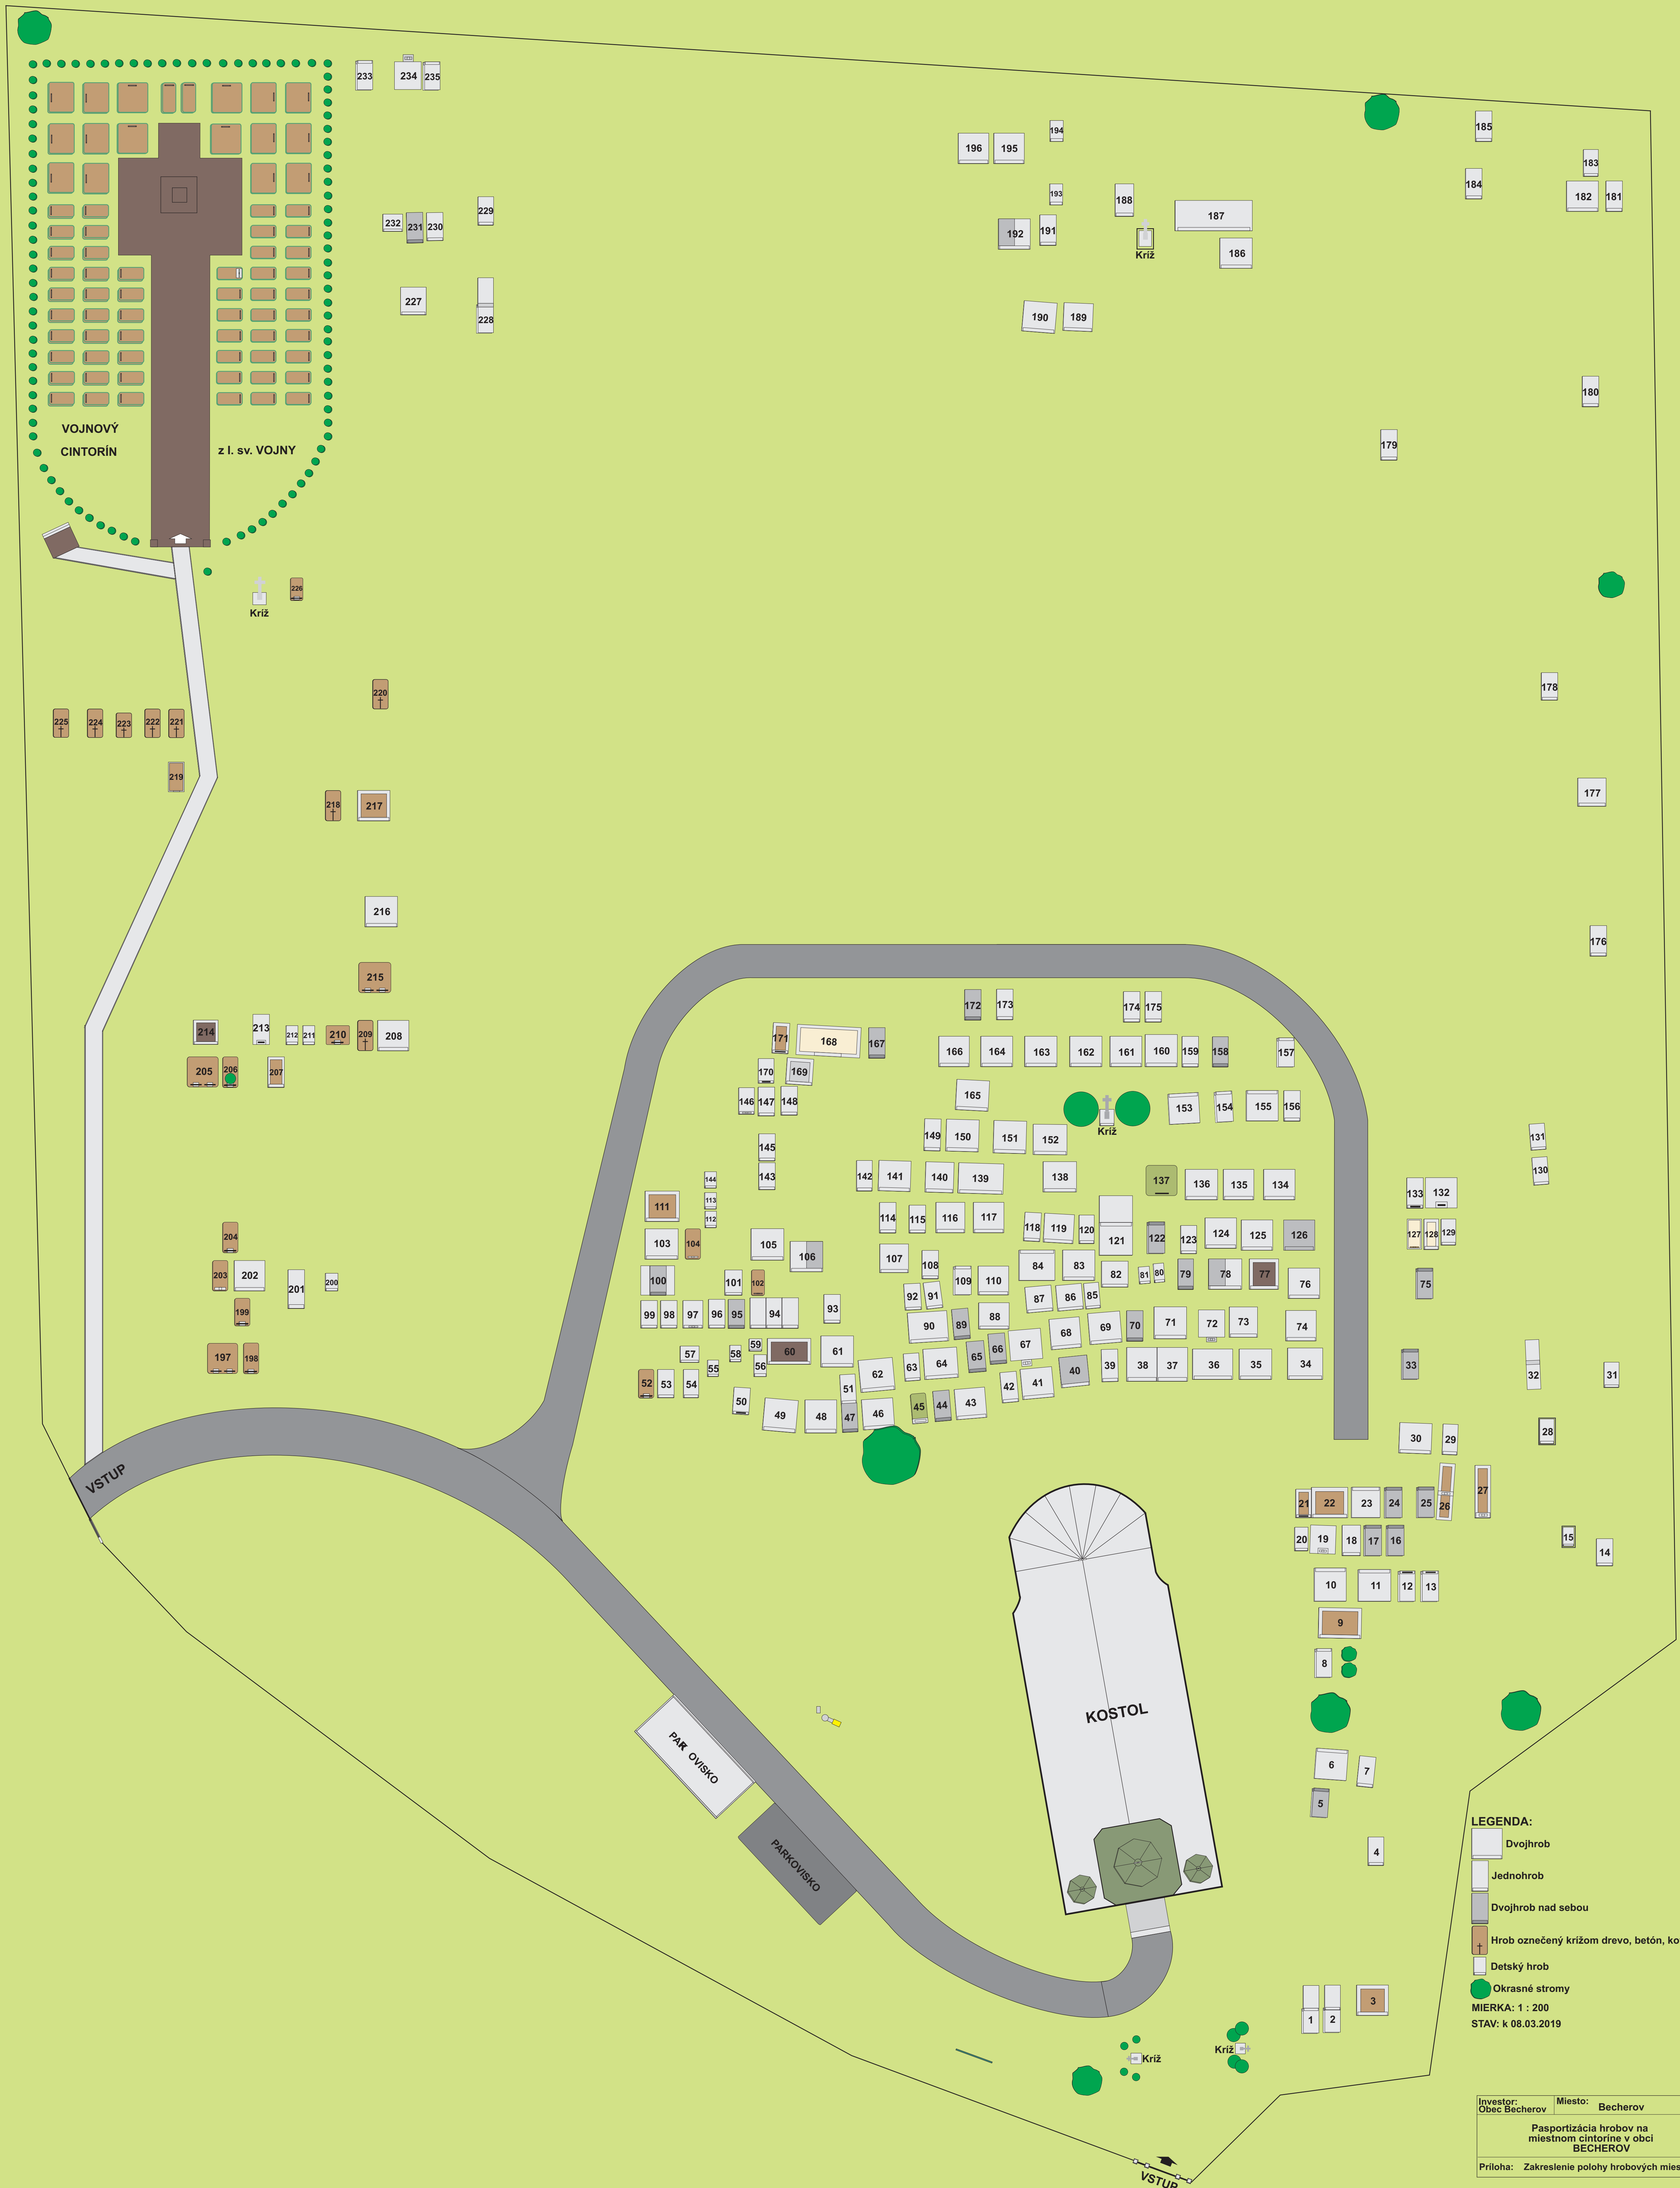

CINTORÍN V OBCI BECHEROV

PLÁN HROBOVÝCH MIEST

- LEGENDA:**
- Dvojhrob
 - Jednohrob
 - Dvojhrob nad sebou
 - Hrob označený krížom drevo, betón, kov
 - Detský hrob
 - Okrasné stromy
- MIERKA: 1 : 200
STAV: k 08.03.2019

Investor:	Miesto:	Vypracoval:
Obec Becherov	Becherov	Milan Groško
Pasportizácia hrobov na miestnom cintoríne v obci BECHEROV		Formát:
		10A4
		Datum:
		december 2010
		Stupeň:
		pasport
		Mierka:
		1 : 200
Príloha: Zakreslenie polohy hrobových miest		